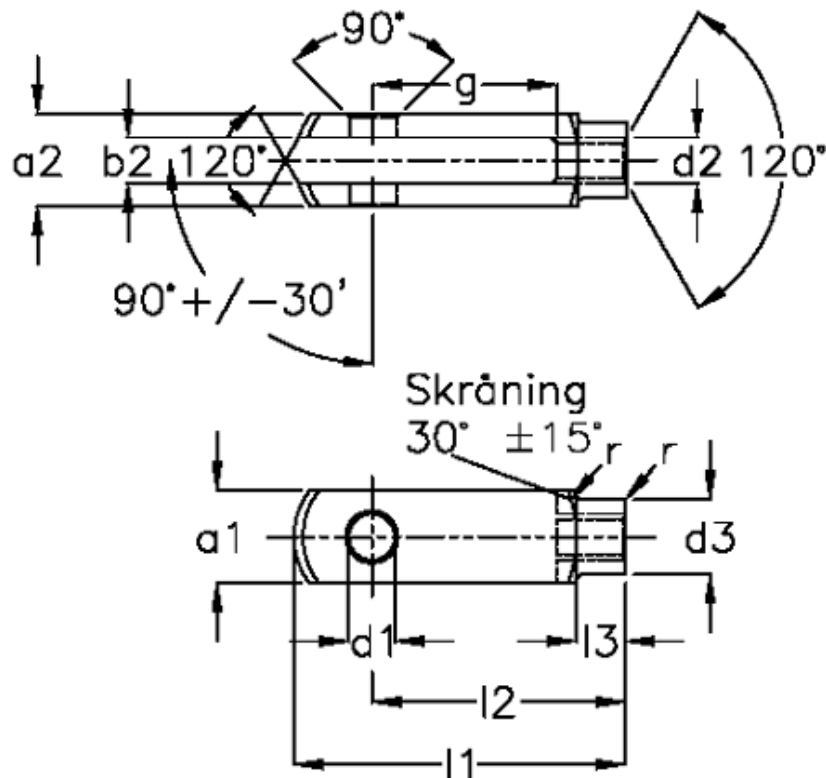

Varenummer: 1405310401251  
 Beskrivelse: KLEE Rustfast Gaffelstykke G 10x40  
 M10x1,25, højre

## Mål

a1 (h11)	= 20	g (+/-0,5)	= 40
a2	= 20 (+0,3 -0,16)	l1 (+/-0,5)	= 72
b1 (B13)	= 10	l2	= 60 (-0,4)
b2	= 10 (+0,7 +0,15)	l3	= 15 (+/-0,2)
d1 H9	= 10	r	= 0.5
d2	= M 10 x 1,25	Størrelse	= G 10 x 40FG
d3 (+/-0,3)	= 18	Vægt	= 0.116
f (+/-0,2)	= 0.5		